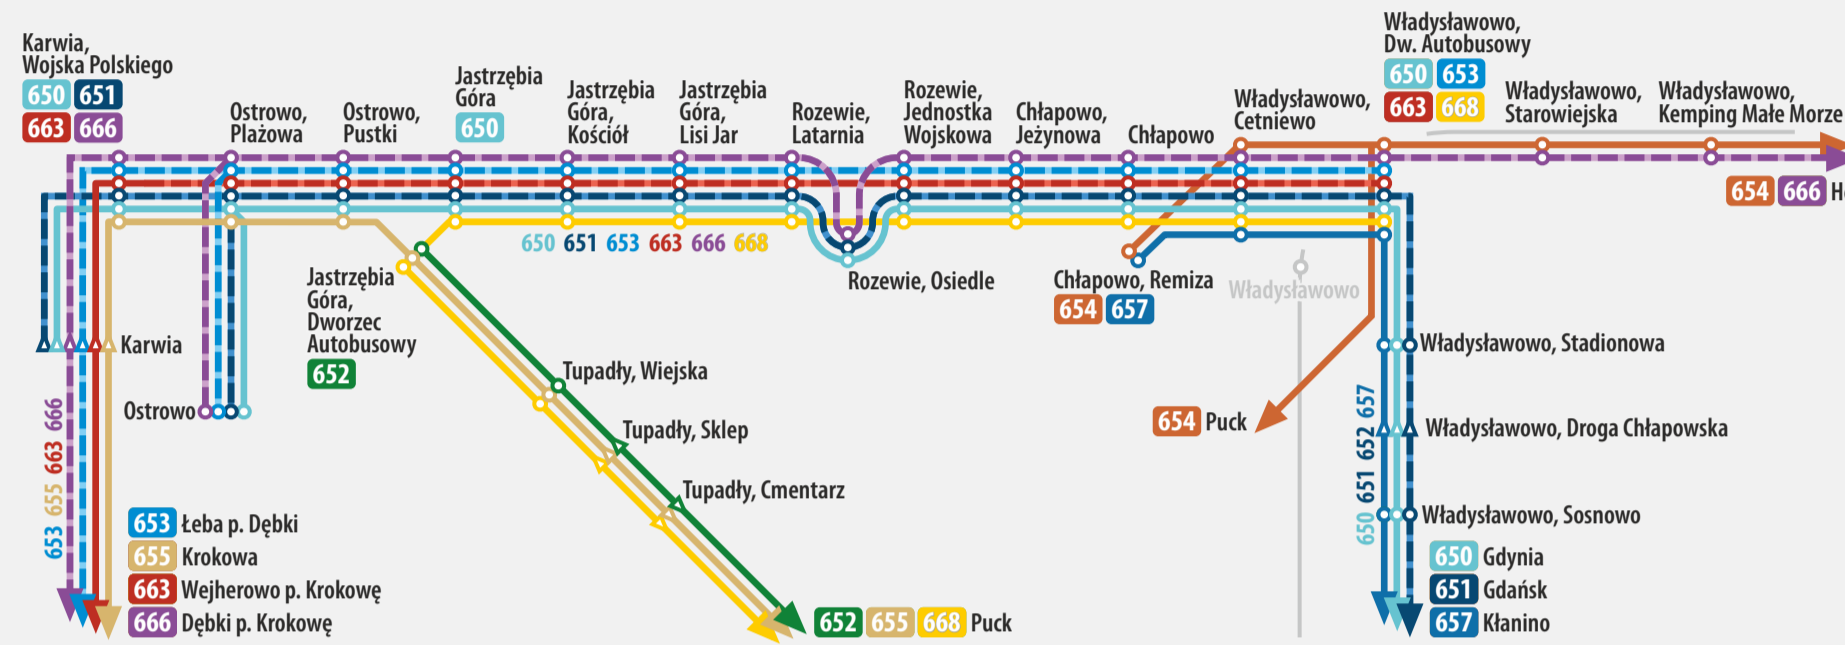

# sieć połączeń regionalnych

## Karwia - Władysławowo

Linie 651 653 666 (oraz 663 na odcinku Karwia - Władysławowo) funkcjonują tylko w sezonie letnim.  
 Linie 650 652 655 668 funkcjonują przez cały rok.

## Wejherowo

## Legenda

- 640 linia ciągła: połączenie regionalne - całoroczne
- 666 linia kreskowana: połączenie regionalne - tylko w sezonie letnim
- przystanek tylko w wskazanym kierunku
- Puck siedziba powiatu
- Gniewino siedziba gminy
- Rozewie inne miejscowości
- Koleczkowo przystanek początkowo-końcowy
- Wejherowo linia kolejowa