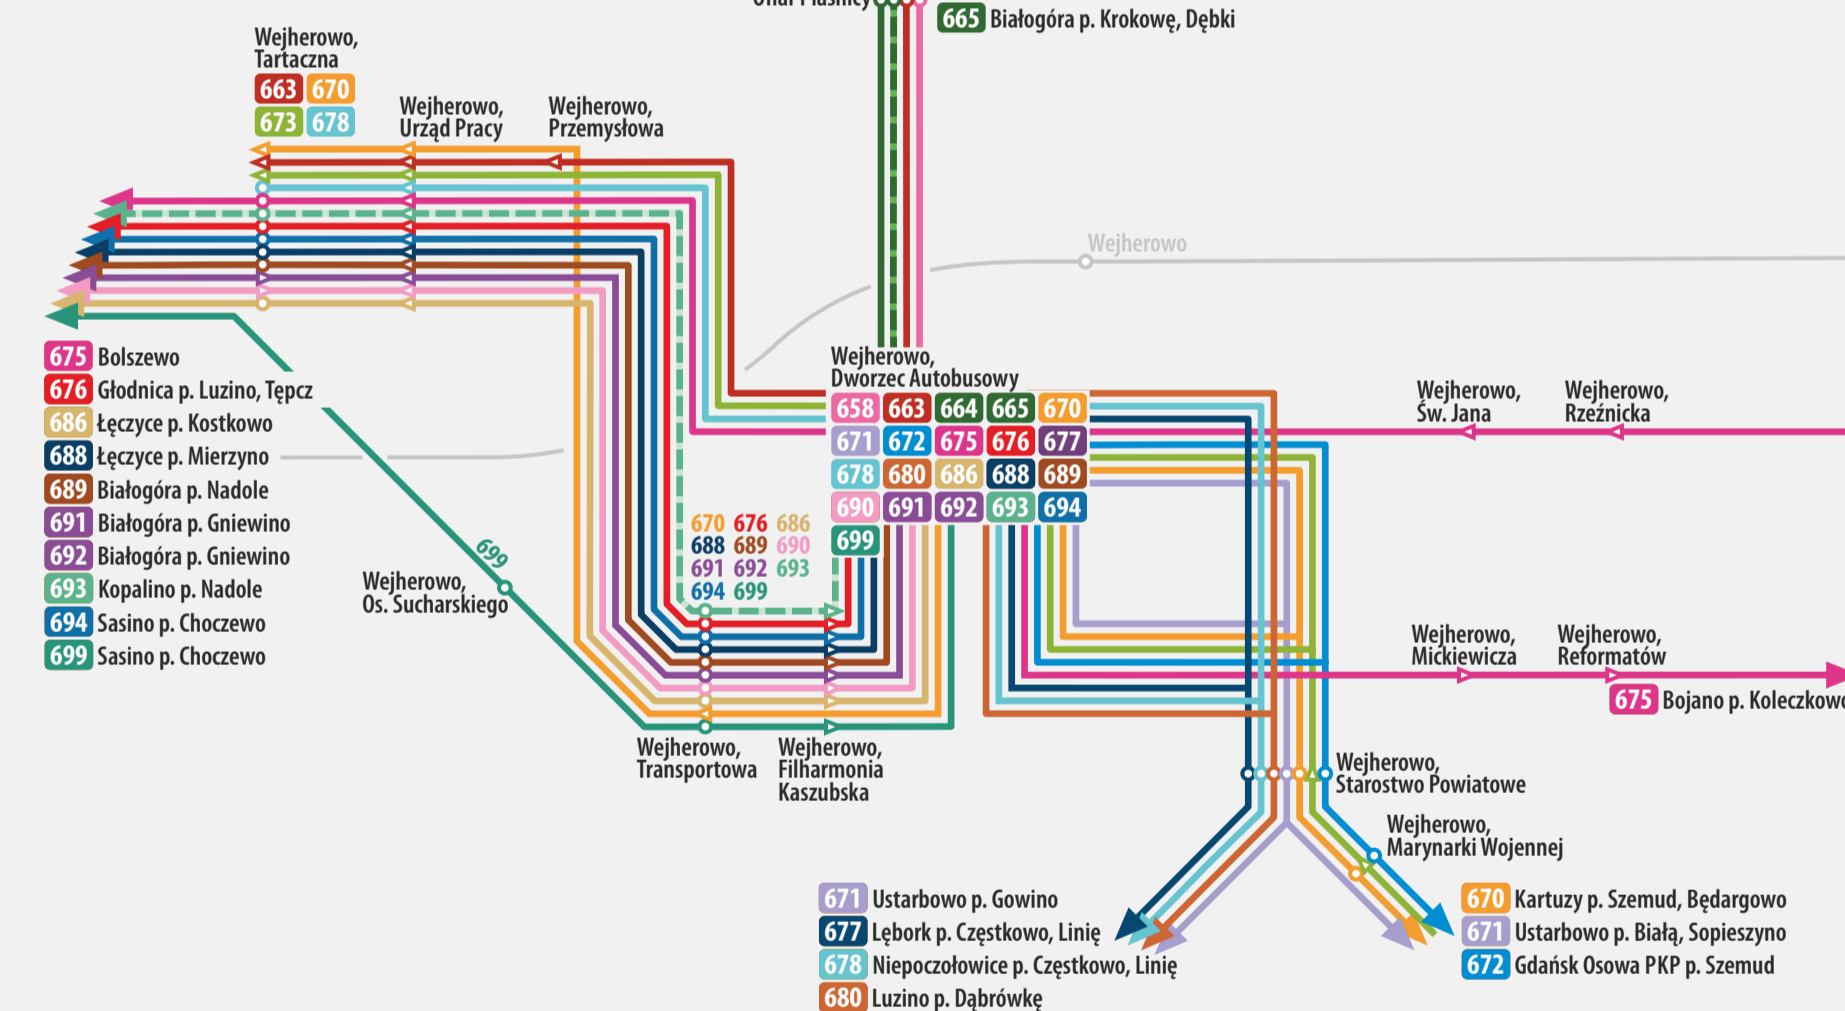

# sieć połączeń regionalnych

## Karwia - Władysławowo

Linie 651 653 666 (oraz 663 na odcinku Karwia - Władysławowo) funkcjonują tylko w sezonie letnim.  
 Linie 650 652 655 668 funkcjonują przez cały rok.

## Wejherowo

## Legenda

- 640 linia ciągła: połączenie regionalne - całoroczne
- 666 linia kreskowana: połączenie regionalne - tylko w sezonie letnim
- przystanek tylko w wskazanym kierunku
- Puck siedziba powiatu
- Gniewino siedziba gminy
- Rozewie inne miejscowości
- Koleczkowo przystanek początkowo-końcowy
- Wejherowo linia kolejowa