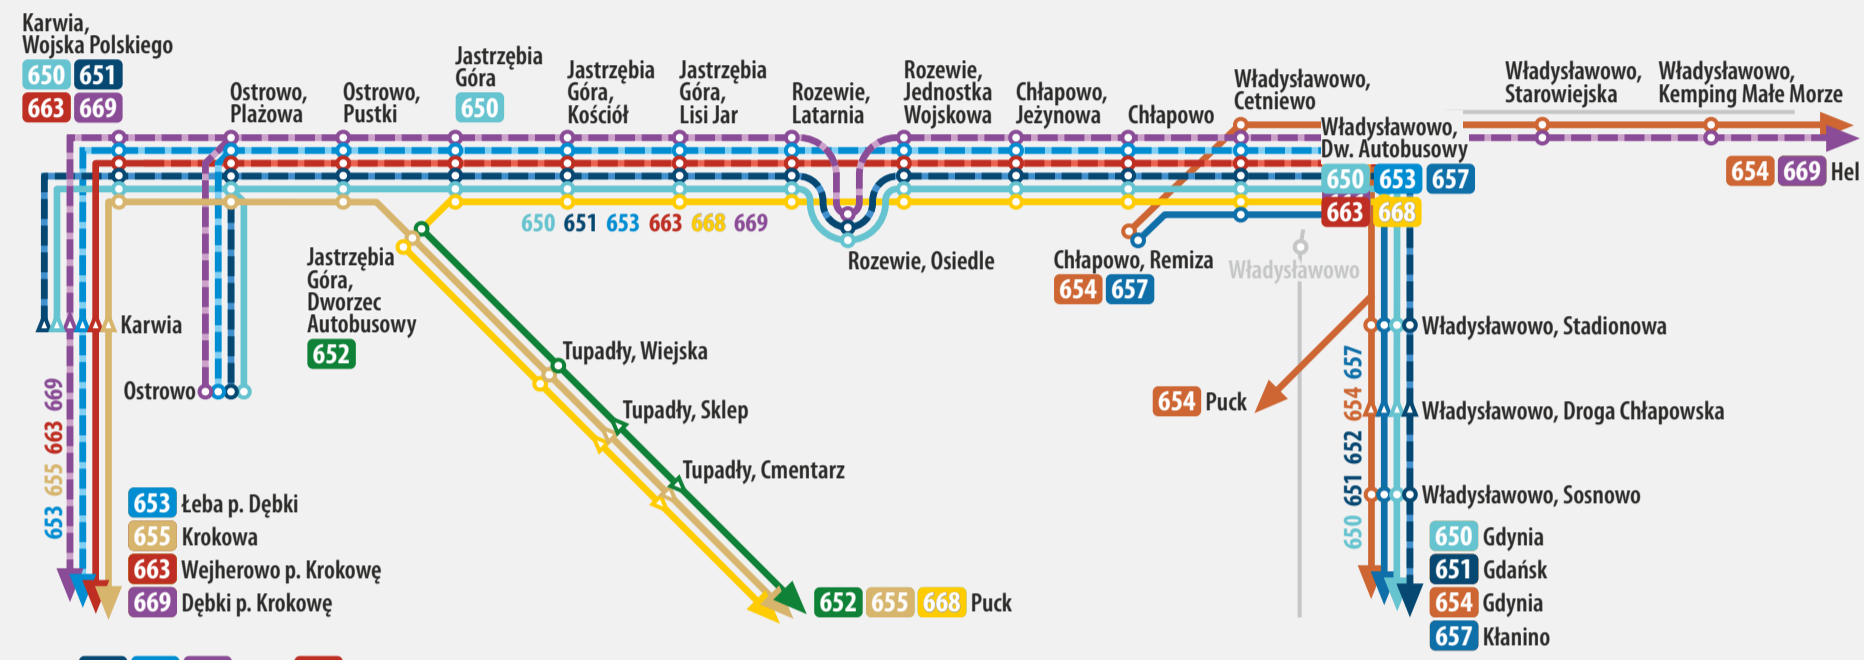

www.pksgdynia.pl
 biuro@pksgdynia.pl
 tel. 801 11 22 11

sieć połączeń regionalnych

Karwia - Władysławowo

Linie 651 653 669 (oraz 663 na odcinku Karwia - Władysławowo) funkcjonują tylko w sezonie letnim.
 Linie 650 652 655 668 funkcjonują przez cały rok.

Wejherowo

Legenda

- 640 linia ciągła: połączenie regionalne - całoroczne
- 666 linia kreskowana: połączenie regionalne - tylko w sezonie letnim
- przystanek tylko w wskazanym kierunku
- Puck siedziba powiatu
- Gniewino siedziba gminy
- Rozewie inne miejscowości
- Koleczkowo przystanek początkowo-końcowy
- Wejherowo linia kolejowa

stan na dzień: 12.02.2024 r.
 Uwaga! Na schemacie prezentowane są wybrane przystanki. Szczegóły w rozkładzie jazdy. opracowanie: M.Czapnik

Tylko w sezonie letnim

Gdańsk Osowa PKP 672

Gdańsk 651