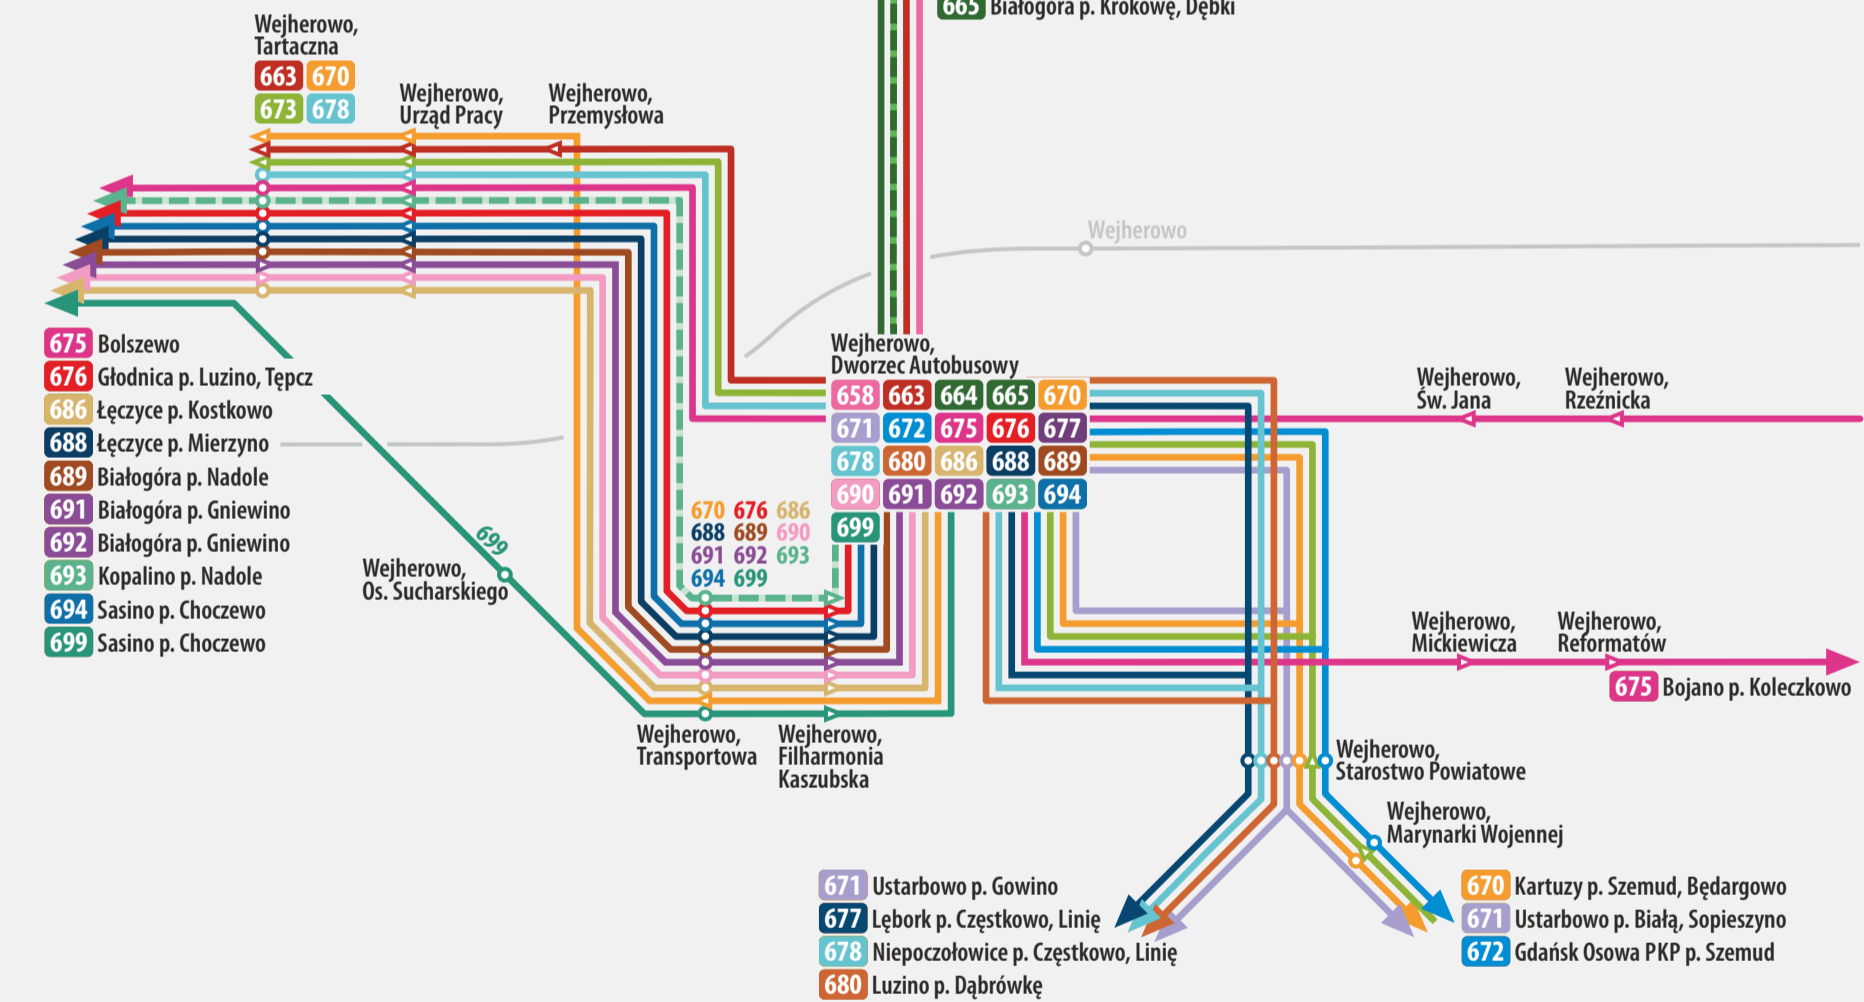

www.pksgdynia.pl
 biuro@pksgdynia.pl
 tel. 801 11 22 11

sieć połączeń regionalnych

Karwia - Władysławowo

Linie 651 653 669 (oraz 663 na odcinku Karwia - Władysławowo) funkcjonują tylko w sezonie letnim.
 Linie 650 652 655 668 funkcjonują przez cały rok.

Wejherowo

Legenda

- 640 linia ciągła: połączenie regionalne - całoroczne
- 666 linia kreskowana: połączenie regionalne - tylko w sezonie letnim
- przystanek tylko w wskazanym kierunku
- Puck siedziba powiatu
- Gniewino siedziba gminy
- Rozewie inne miejscowości
- Koleczkowo przystanek początkowo-końcowy
- Wejherowo linia kolejowa

stan na dzień: 12.02.2024 r.
 Uwaga! Na schemacie prezentowane są wybrane przystanki. Szczegóły w rozkładzie jazdy. opracowanie: M.Czapnik

Tylko w sezonie letnim

Gdańsk Osowa PKP 672

Gdańsk 651