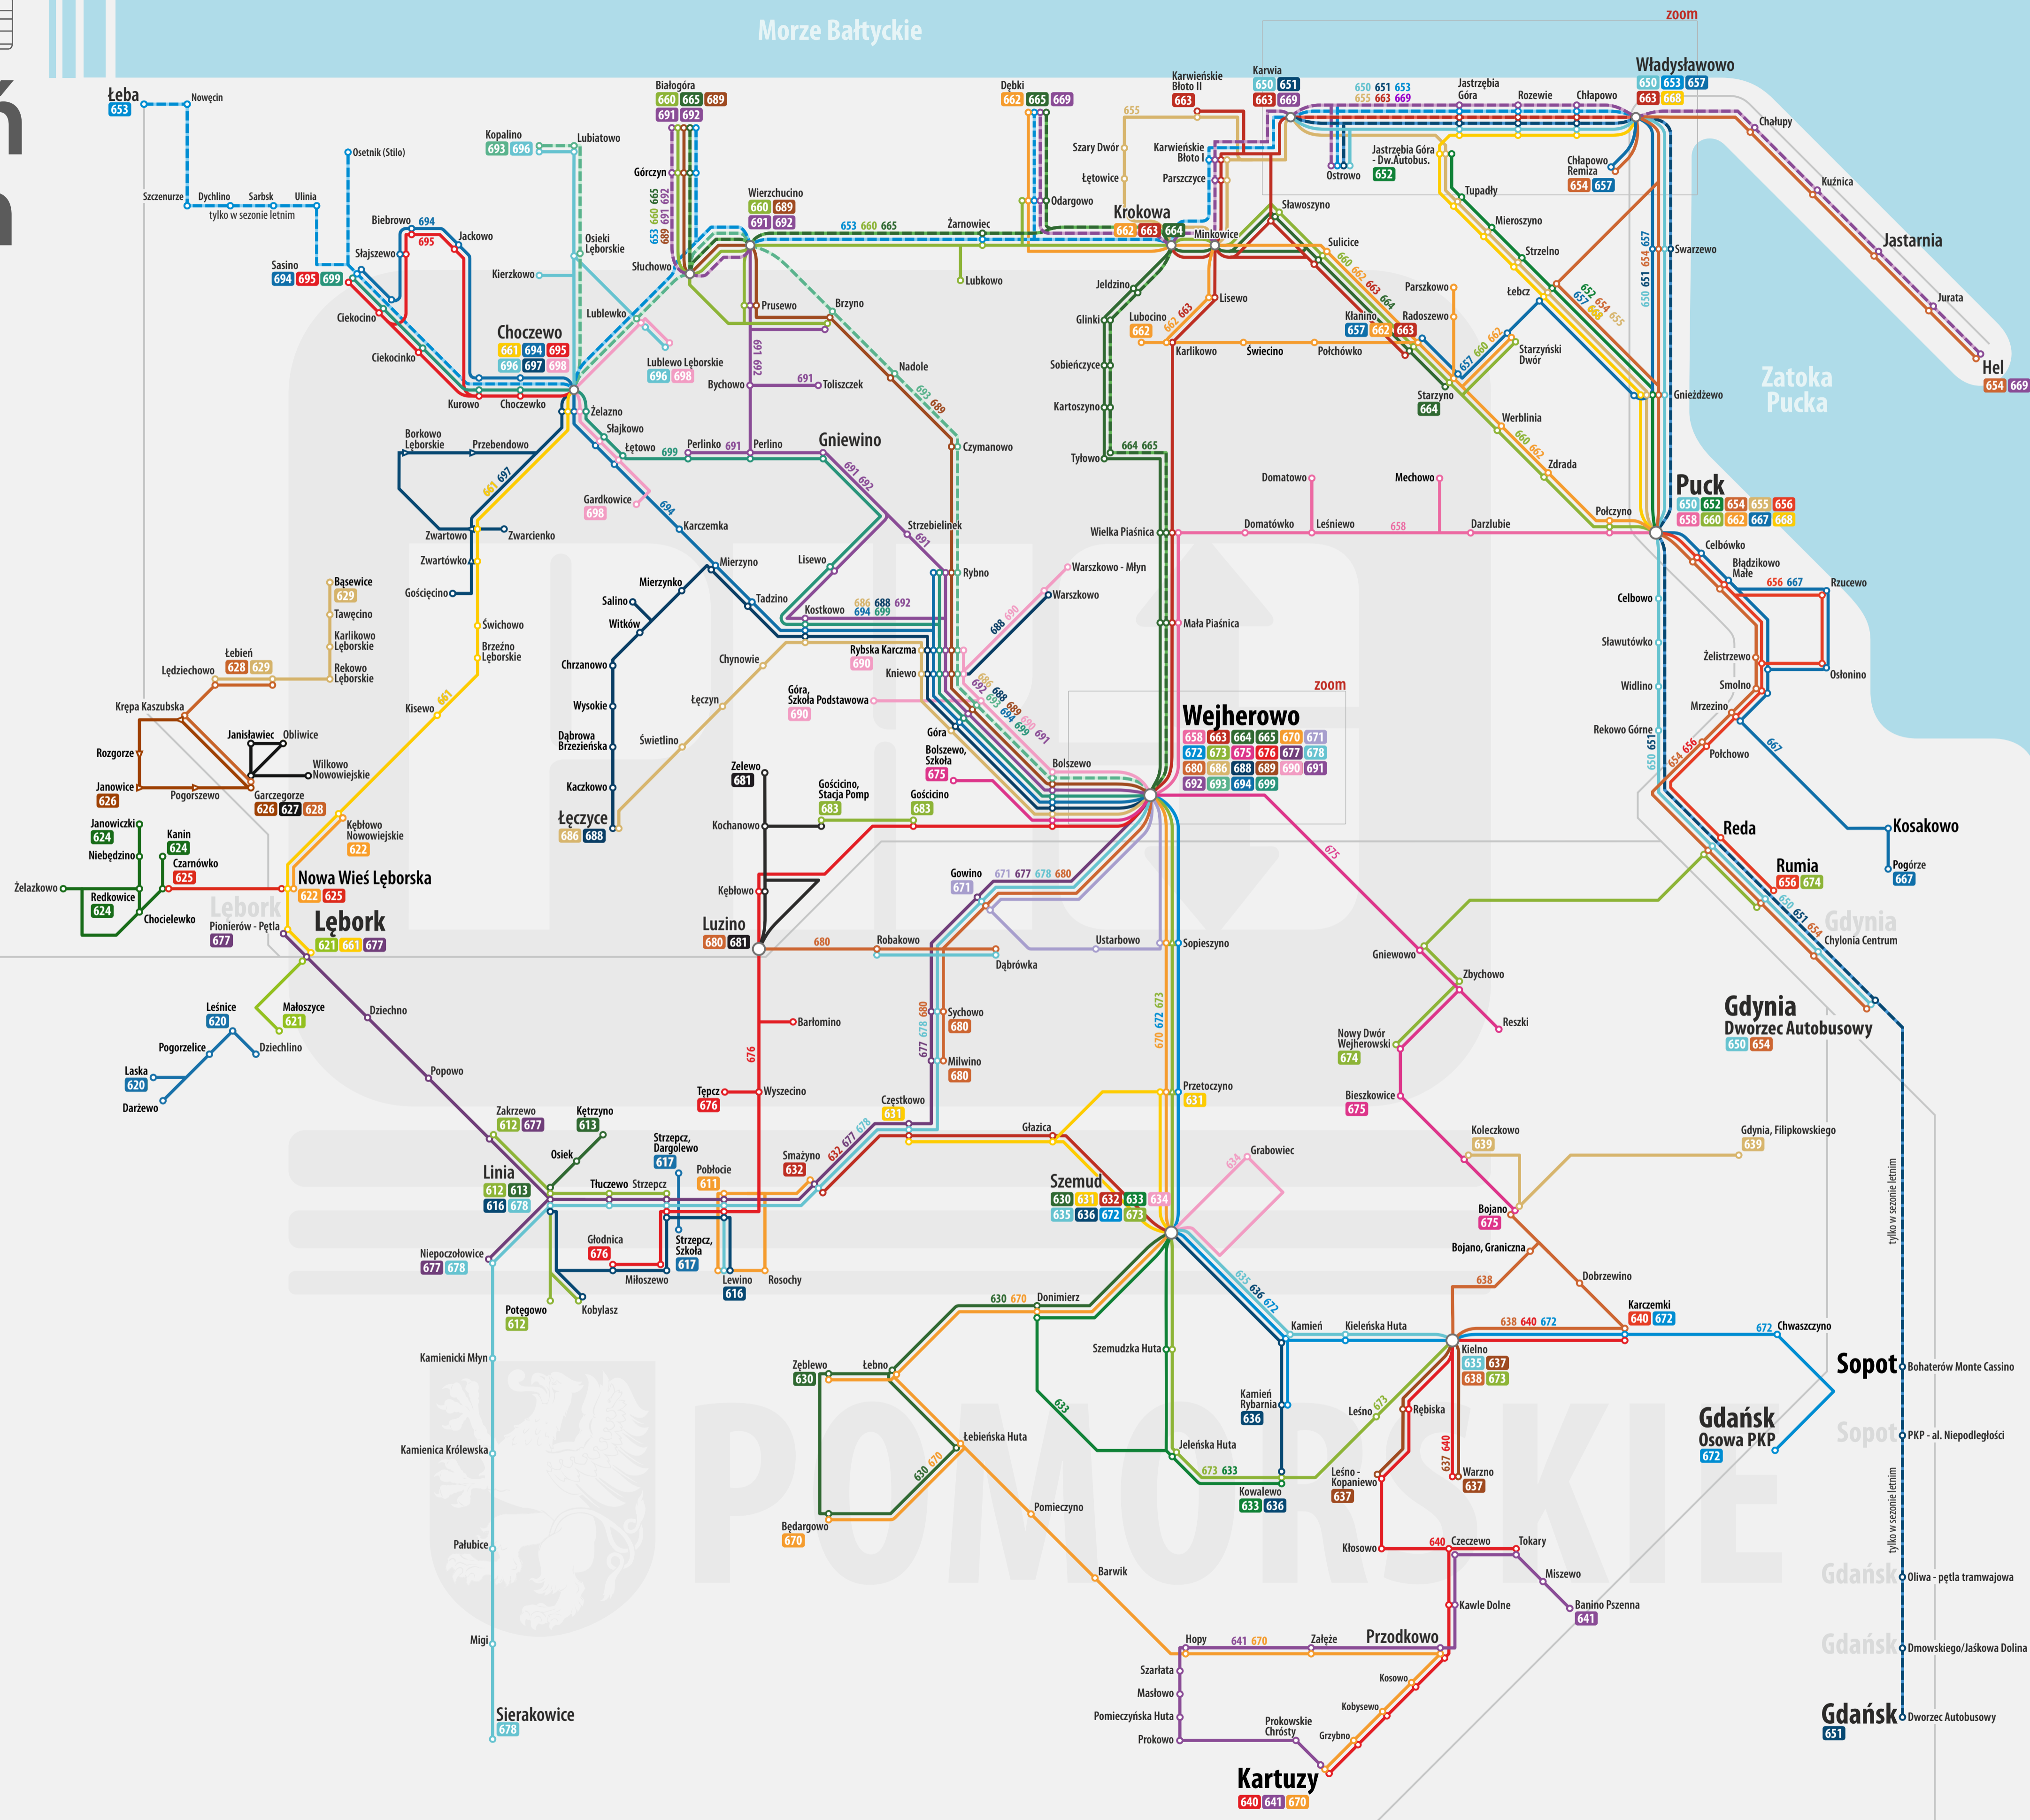

www.pksgdynia.pl
 biuro@pksgdynia.pl
 tel. 801 11 22 11

sieć połączeń regionalnych

Karwia - Władysławowo

Linie 651 653 669 (oraz 663 na odcinku Karwia - Władysławowo) funkcjonują tylko w sezonie letnim.
 Linie 650 652 655 668 funkcjonują przez cały rok.

Wejherowo

Legenda

- 640 linia ciągła: połączenie regionalne - całoroczne
- 666 linia kreskowana: połączenie regionalne - tylko w sezonie letnim
- przystanek tylko w wskazanym kierunku
- Puck siedziba powiatu
- Gniewino siedziba gminy
- Rozewie inne miejscowości
- Koleczkowo przystanek początkowo-końcowy
- Wejherowo linia kolejowa

stan na dzień: 12.02.2024 r.
 Uwaga! Na schemacie prezentowane są wybrane przystanki. Szczegóły w rozkładzie jazdy. opracowanie: M.Czapnik

Tylko w sezonie letnim

Gdańsk Osowa PKP 672

Gdańsk 651