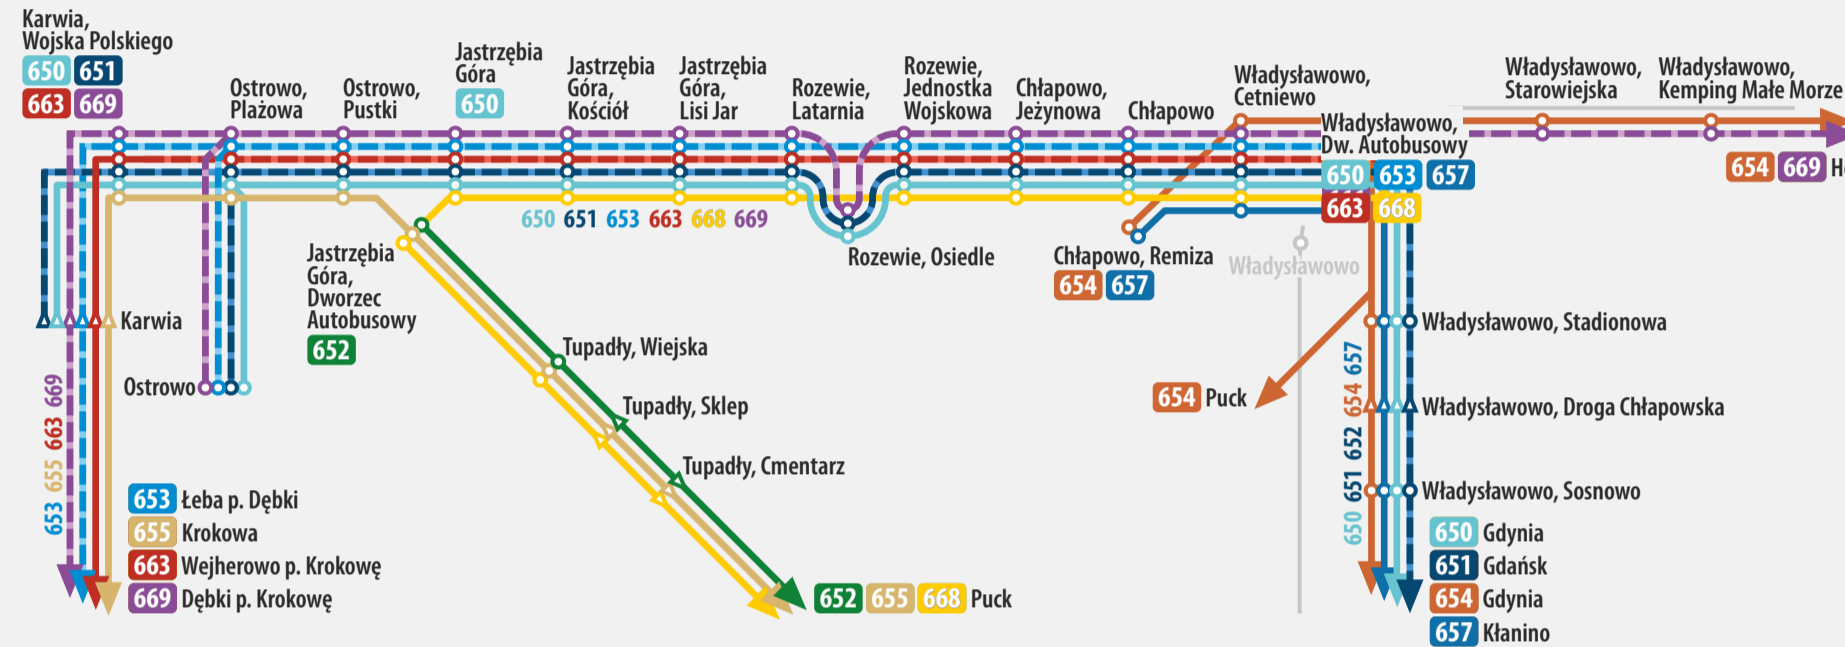

www.pksgdynia.pl
 biuro@pksgdynia.pl
 tel. 801 11 22 11

sieć połączeń regionalnych

Karwia - Władysławowo

Linie 651 653 669 (oraz 663 na odcinku Karwia - Władysławowo) funkcjonują tylko w sezonie letnim.
 Linie 650 652 655 668 funkcjonują przez cały rok.

Wejherowo

Legenda

- 640 linia ciągła: połączenie regionalne - całoroczne
- 666 linia kreskowana: połączenie regionalne - tylko w sezonie letnim
- przystanek tylko w wskazanym kierunku
- Puck siedziba powiatu
- Gniewino siedziba gminy
- Rozewie inne miejscowości
- Koleczkowo przystanek początkowo-końcowy
- Wejherowo linia kolejowa

stan na dzień: 1.05.2024 r.
 Uwaga! Na schemacie prezentowane są wybrane przystanki. Szczegóły w rozkładzie jazdy. opracowanie: M.Czapnik

Tylko w sezonie letnim

Tylko w sezonie letnim