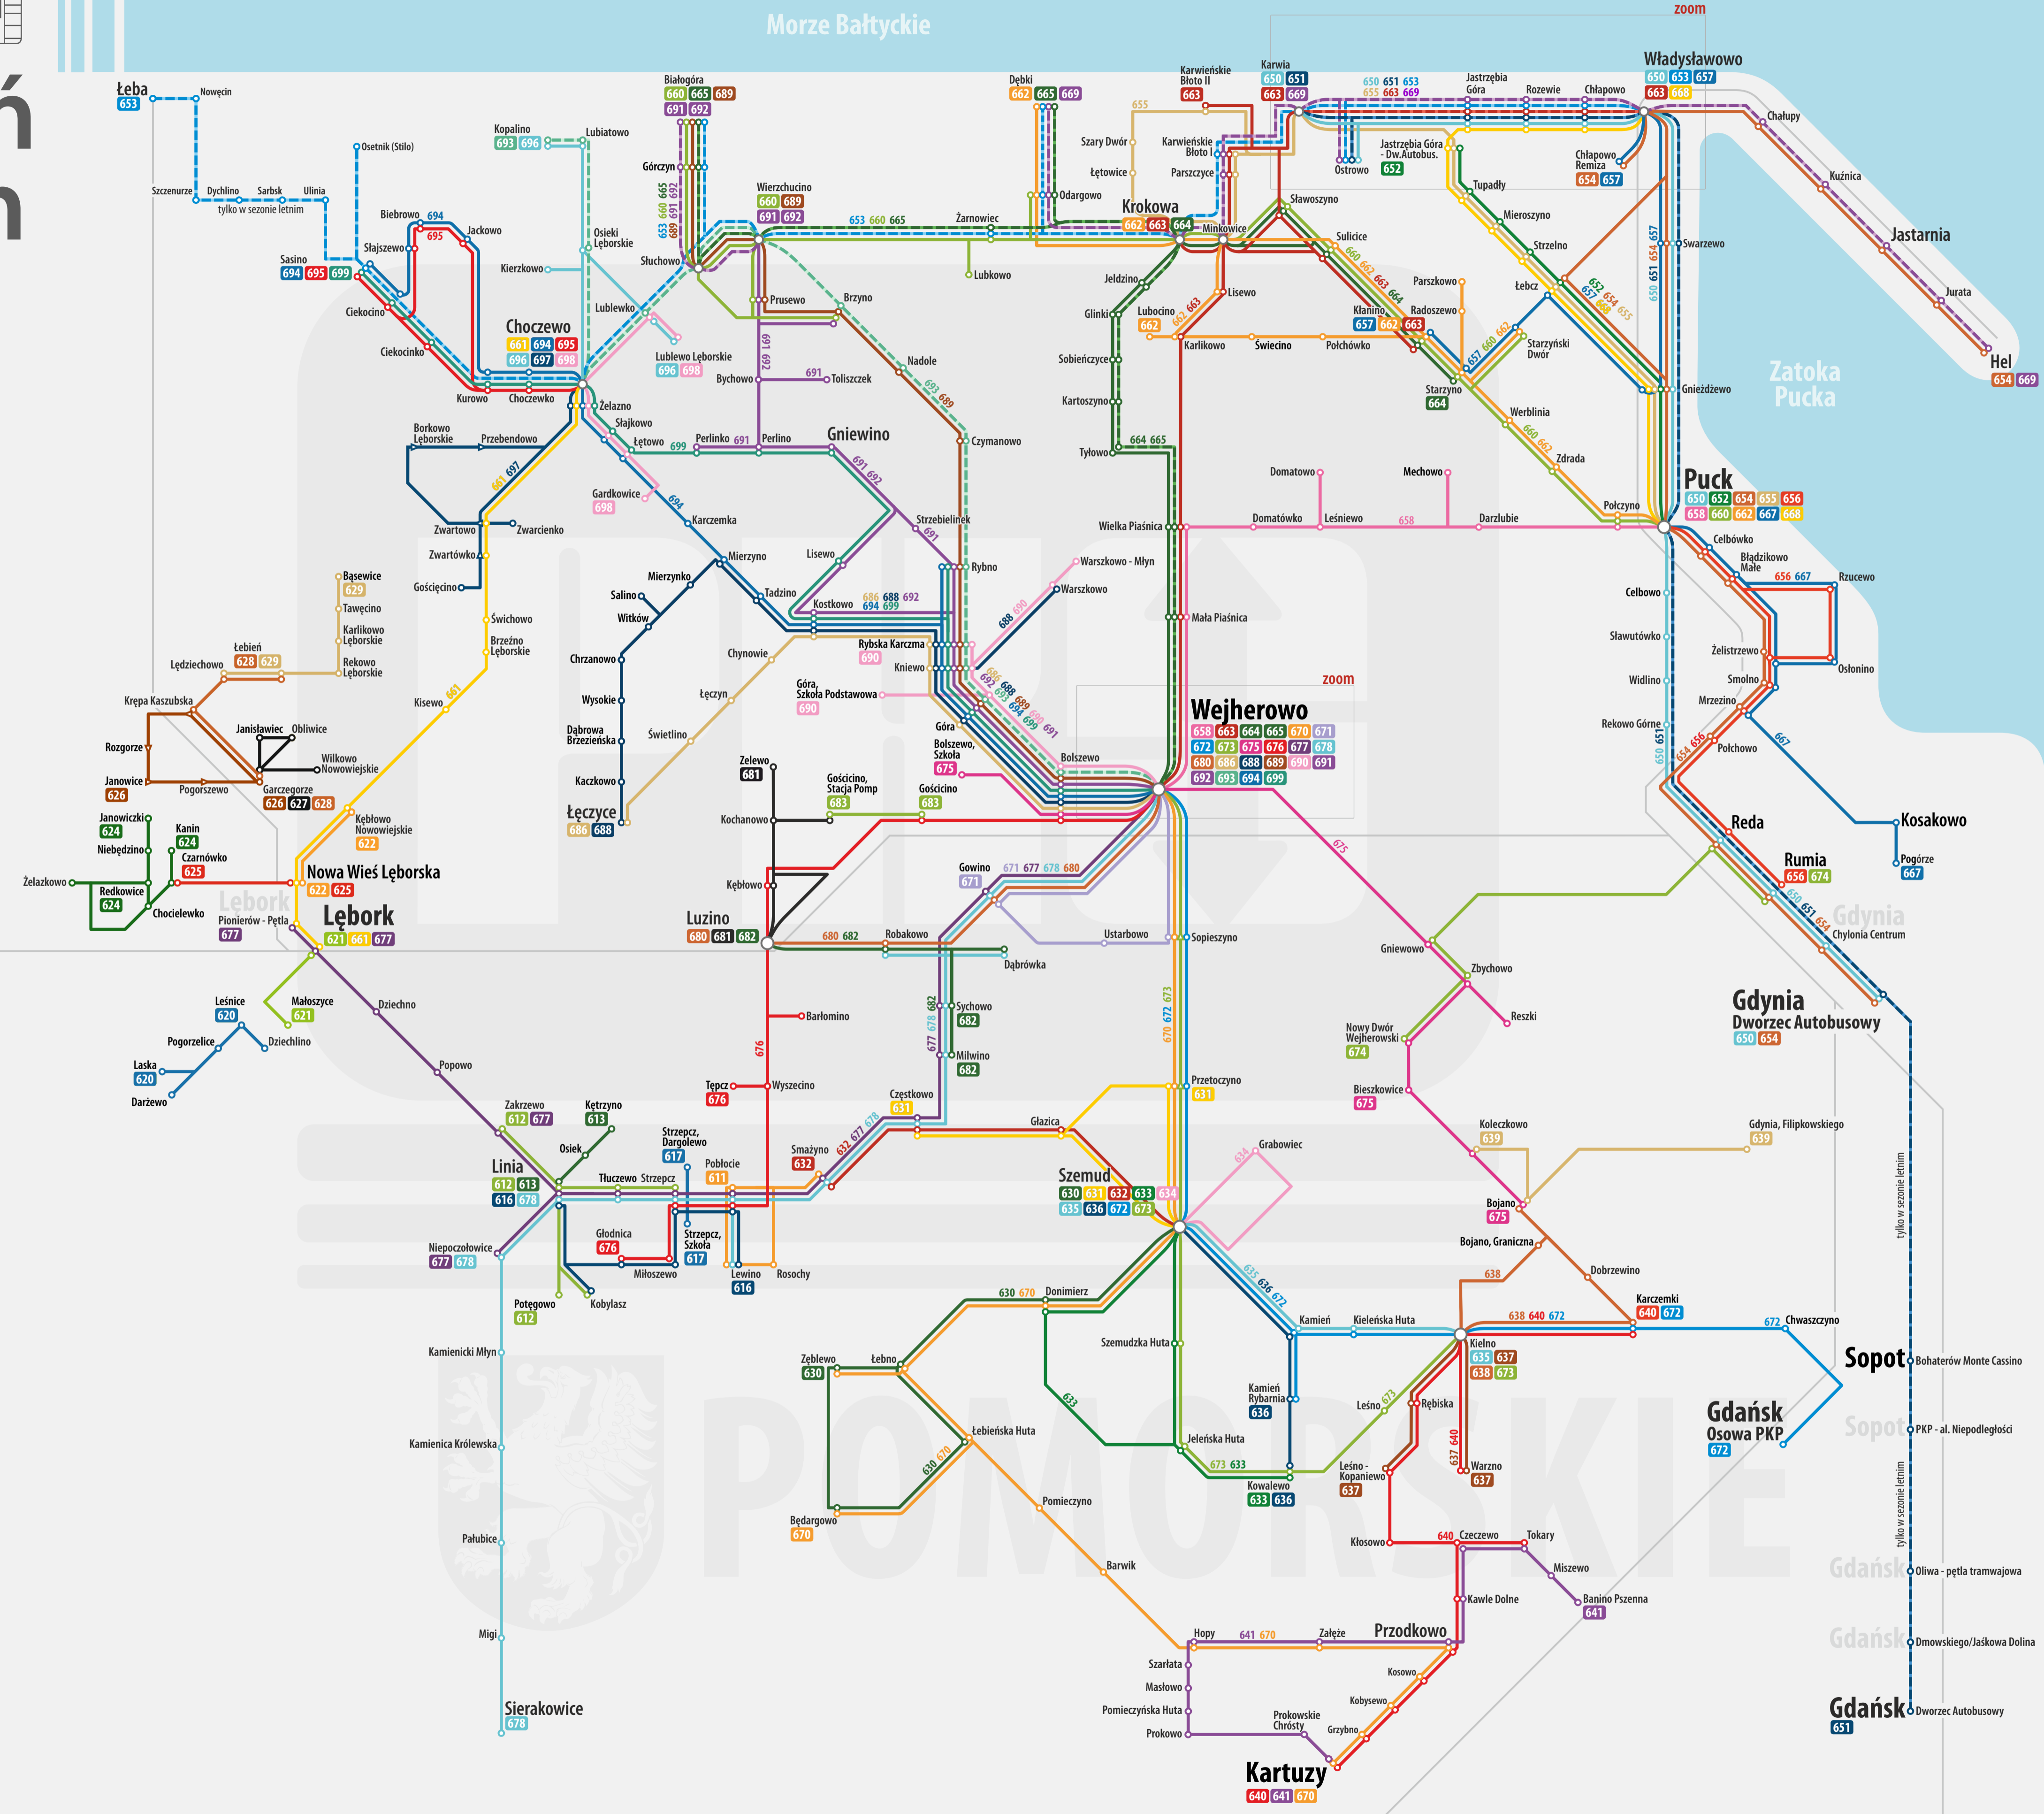

www.pksgdynia.pl
 biuro@pksgdynia.pl
 tel. 801 11 22 11

sieć połączeń regionalnych

Karwia - Władysławowo

Linie 651 653 669 (oraz 663 na odcinku Karwia - Władysławowo) funkcjonują tylko w sezonie letnim.
 Linie 650 652 655 668 funkcjonują przez cały rok.

Wejherowo

Legenda

- 640 linia ciągła: połączenie regionalne - całoroczne
- 666 linia kreskowana: połączenie regionalne - tylko w sezonie letnim
- przystanek tylko w wskazanym kierunku
- Puck siedziba powiatu
- Gniewino siedziba gminy
- Rozewie inne miejscowości
- Koleczkowo przystanek początkowo-końcowy
- Wejherowo linia kolejowa

stan na dzień: 1.05.2024 r.
 Uwaga! Na schemacie prezentowane są wybrane przystanki. Szczegóły w rozkładzie jazdy. opracowanie: M.Czapnik

Tylko w sezonie letnim

Tylko w sezonie letnim