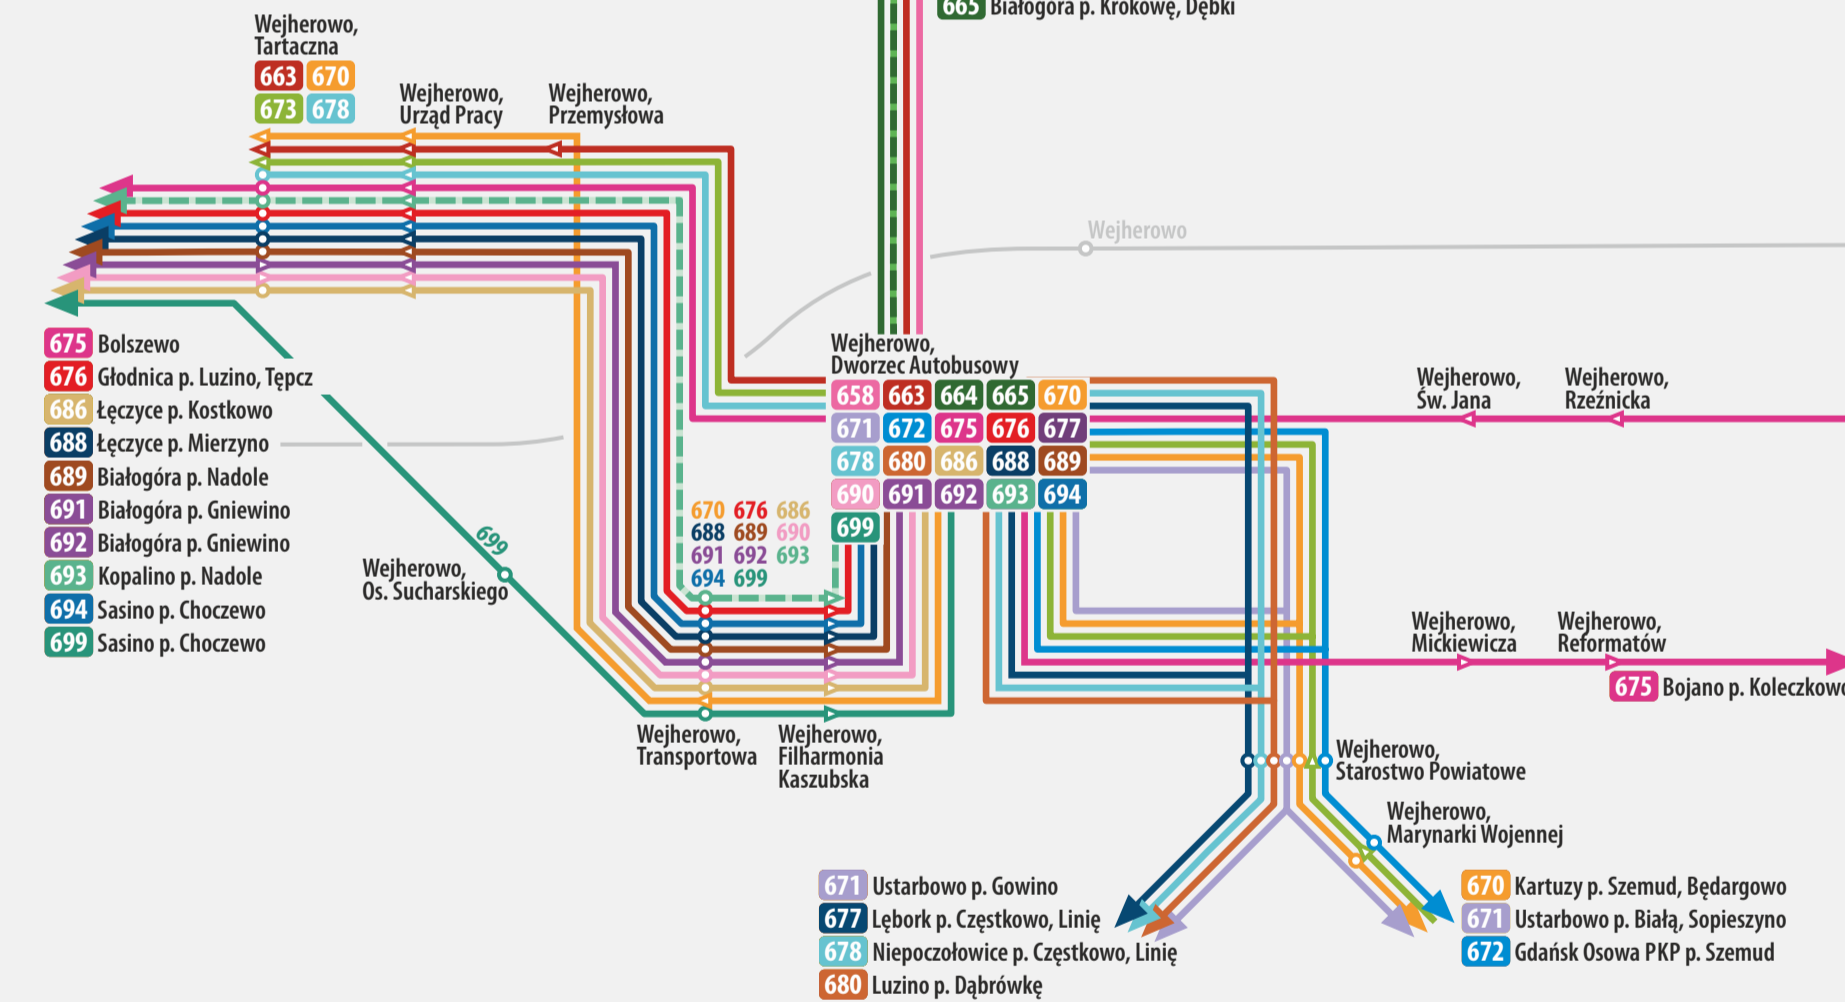

www.pksgdynia.pl
 biuro@pksgdynia.pl
 tel. 801 11 22 11

sieć połączeń regionalnych

Karwia - Władysławowo

Linie 651 653 669 (oraz 663 na odcinku Karwia - Władysławowo) funkcjonują tylko w sezonie letnim.
 Linie 650 652 655 668 funkcjonują przez cały rok.

Wejherowo

Legenda

- 640 linia ciągła: połączenie regionalne - całoroczne
- 666 linia kreskowana: połączenie regionalne - tylko w sezonie letnim
- przystanek tylko w wskazanym kierunku
- Puck siedziba powiatu
- Gniewino siedziba gminy
- Rozewie inne miejscowości
- Koleczkowo przystanek początkowo-końcowy
- Wejherowo linia kolejowa

stan na dzień: 1.05.2024 r.
 Uwaga! Na schemacie prezentowane są wybrane przystanki. Szczegóły w rozkładzie jazdy. opracowanie: M.Czapnik

Tylko w sezonie letnim

Tylko w sezonie letnim