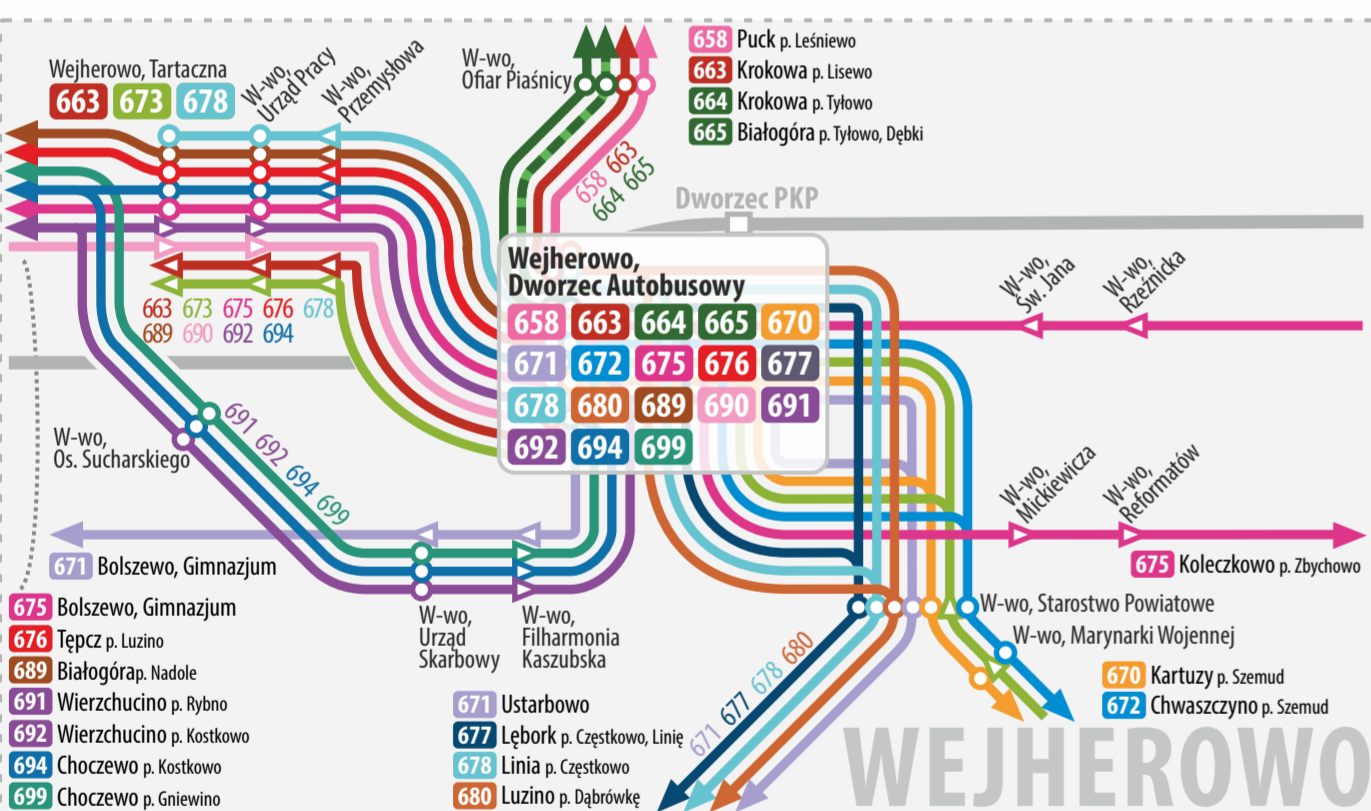

sieć połączeń regionalnych

www.pksgdynia.pl
biuro@pksgdynia.pl
tel. 801 11 22 11

Polub nas na Facebooku.
Bądź na bieżąco!