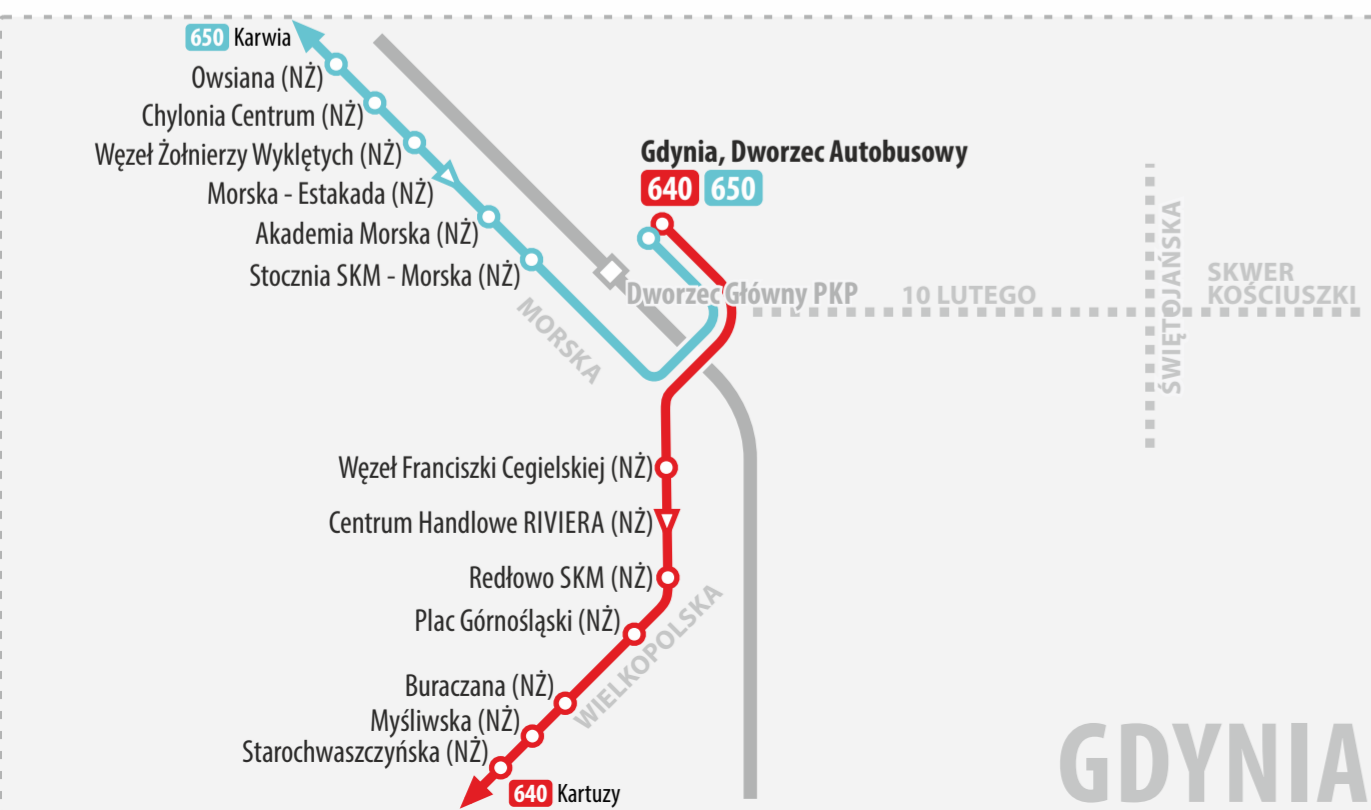

sieć połączeń regionalnych

www.pksgdynia.pl
biuro@pksgdynia.pl
tel. 801 11 22 11

Polub nas na Facebooku.
Bądź na bieżąco!