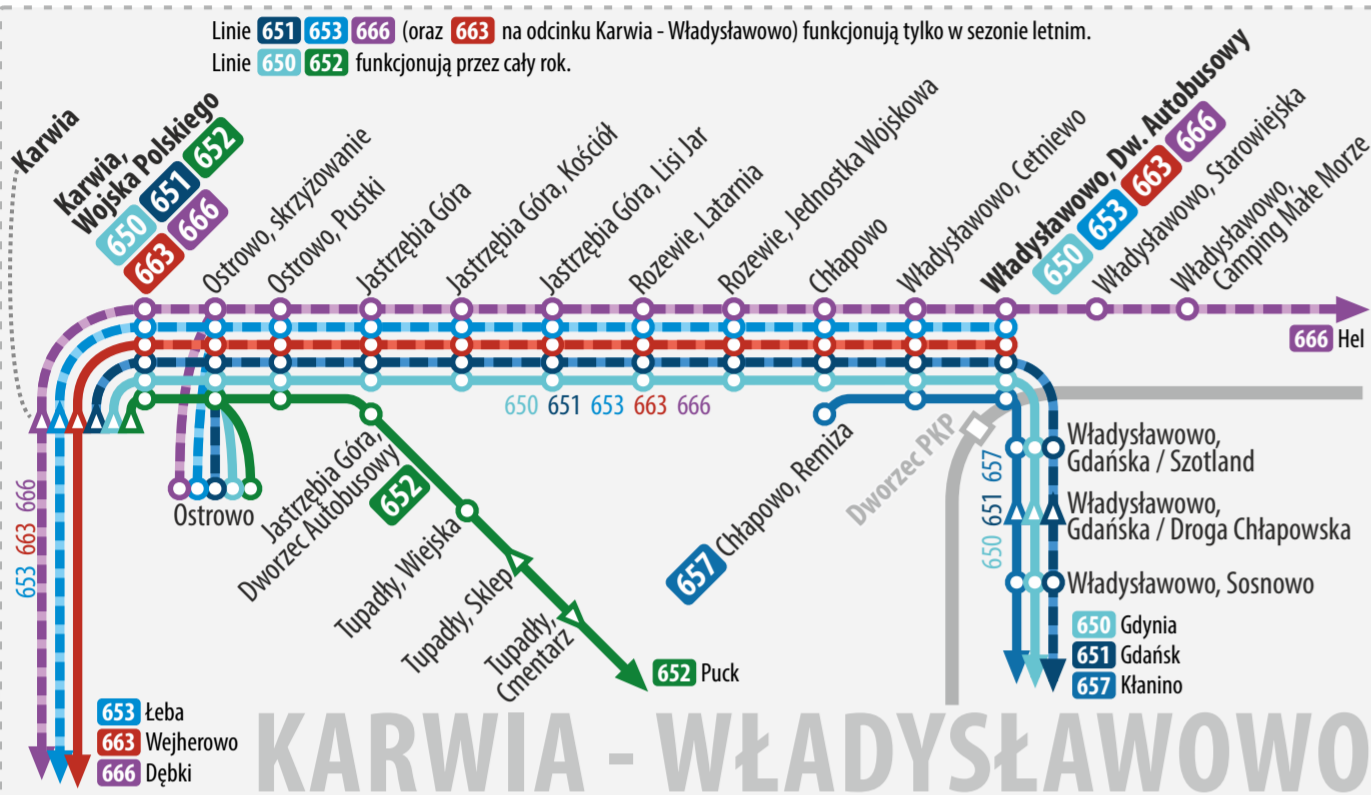

sieć połączeń regionalnych

www.pksgdynia.pl
biuro@pksgdynia.pl
tel. 801 11 22 11

Polub nas na Facebooku.
Bądź na bieżąco!